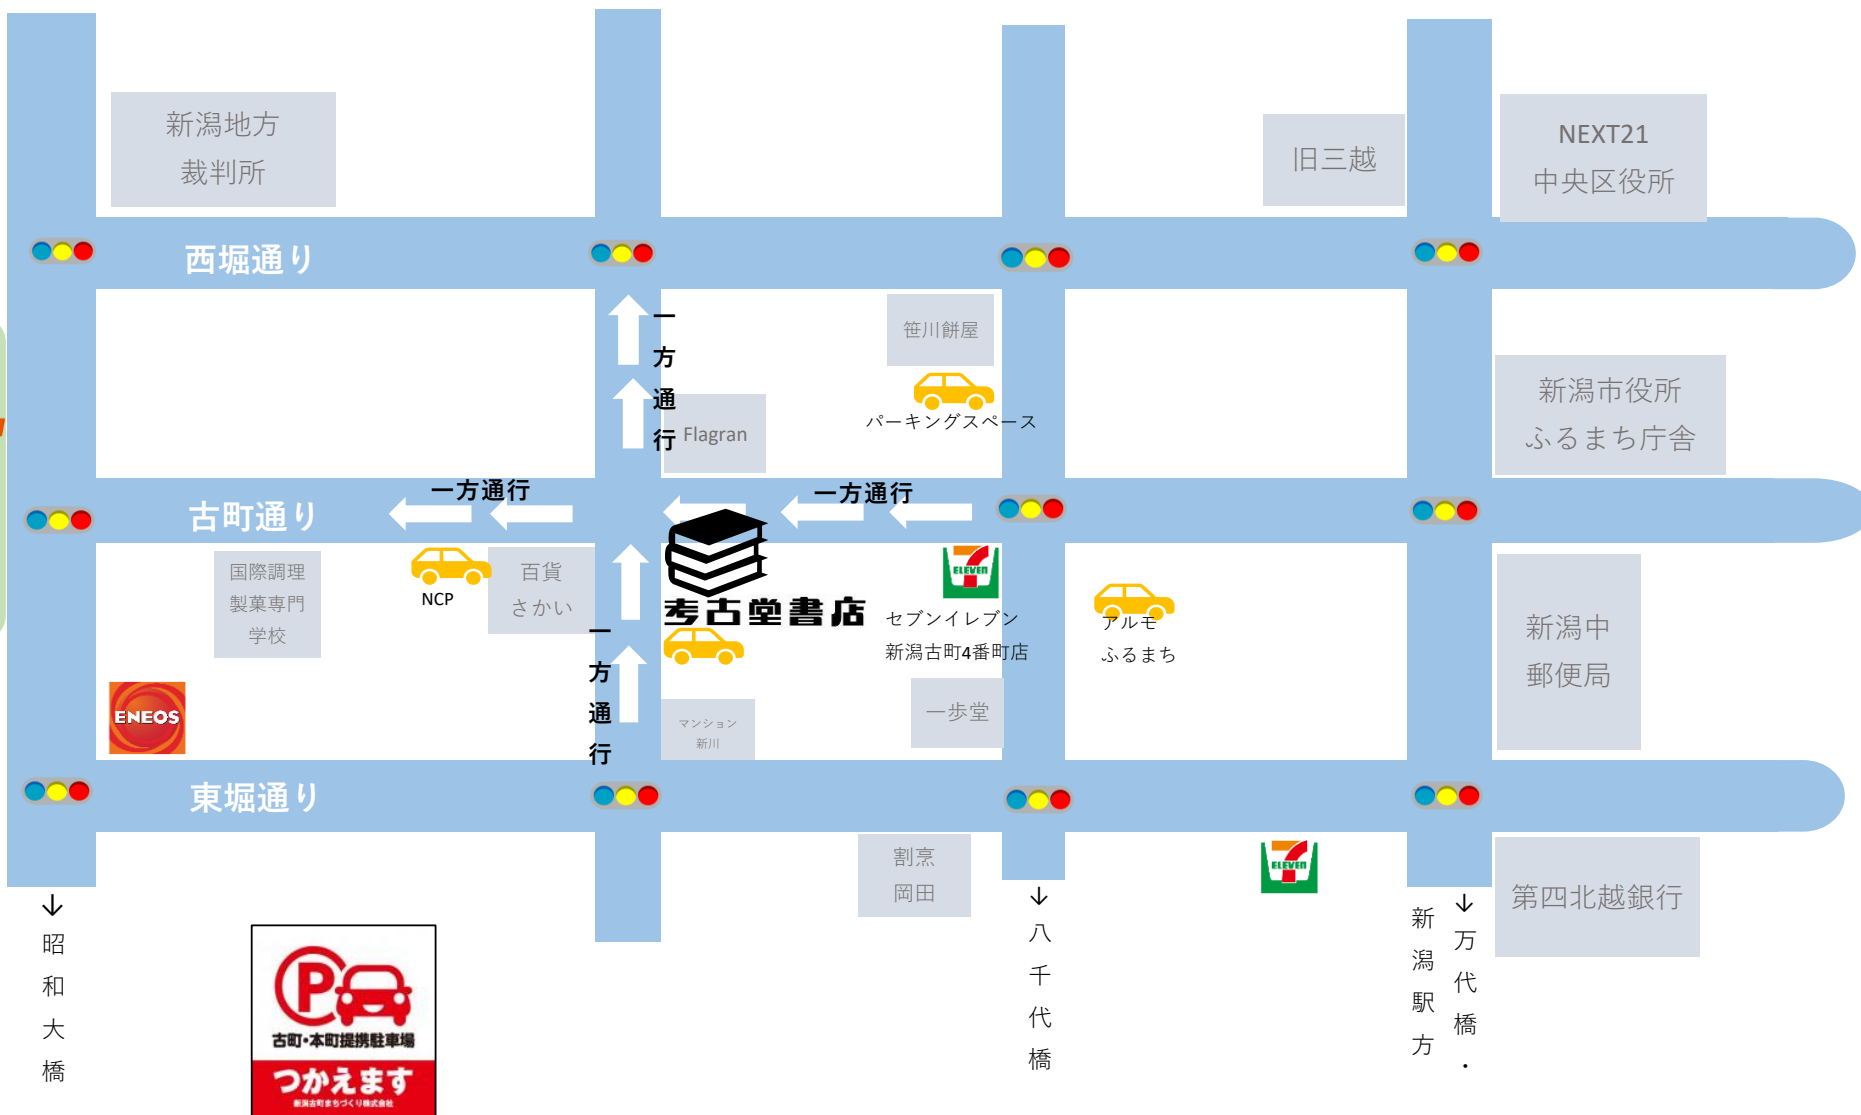

古町本店マップ

提携駐車場はこのマークが目印